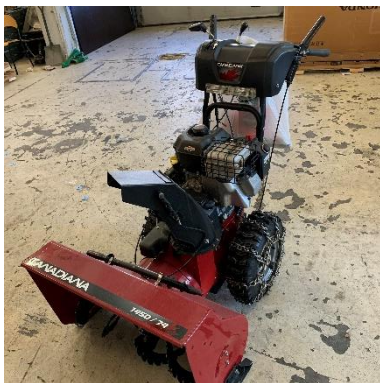

Arilds Motorsenter

TORO POWER MAX 826

- Arbeidsbredde: 66 cm
- Energikilde: Bensin
- Driftssystem: Hjul
- Motor: Toro 8HK 4-takt
- Annet: **Brukt**
- Pris: 12000,-

Kr.12.000,-

CANADIANA CS 1450/74

- Arbeidsbredde: 74 cm
- Energikilde: Bensin
- Driftssystem: Hjul m/kjetting
- Motor: B&S 10,5HK 4-takt
- Annet: **Brukt**
- Pris: 8000,-

Kr.8.000,-

ARIENS ST 724

- Arbeidsbredde: 61 cm
- Energikilde: Bensin
- Driftssystem: Hjul
- Motor: Tecumseh 7HK 4-takt
- Annet: **Brukt**
- Pris: 10000,-

Kr.10.000,-

PARTNER PSB 300

- Arbeidsbredde: 76 cm
- Energikilde: Bensin
- Driftssystem: Hjul
- Motor: B&S 11HK 4-takt
- Annet: **Brukt**
- Pris: 6000,-